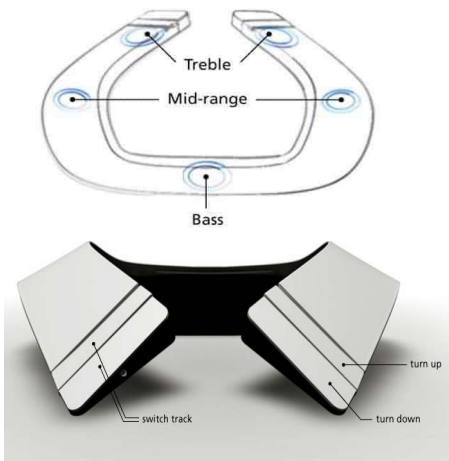

Col musical pour sourd

CROQUIS ANNOTÉS (Forme/Fonction)

Couleurs :   ○   ○   ○   ○